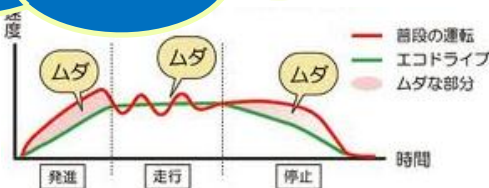

すすめ! とっとり 地球にも お財布にも 人にも 優しい

エコドライブ

Tottori Center for Climate Change Actions
鳥取県地球温暖化防止活動推進センター

① 発進

ふんわり アクセル

1・2・3・4・5 で20km/h

徐々にふみこむ

一気に、はダメ

② 巡航

加減速を 少なく

アクセル

一定で

上げ下げ

③ 停止

早めの アクセルオフ

経済的