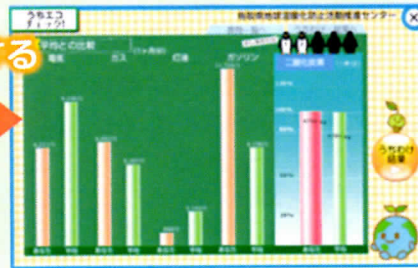

おうちの簡単省エネ診断してみませんか？

家庭の省エネ診断(うちエコチェック)

鳥取県家庭の簡易省エネ診断 概要

鳥取県センターは、家庭への効果的な温暖化対策の提案を目的とし、今年度より鳥取県の事業として、「鳥取県家庭の省エネ診断」を始めました。鳥取県家庭の省エネ診断ソフトを使用し、各家庭のエネルギー消費の無駄を見出し、アドバイザーがデータをもとに的確な改善案を提案するものです。

うちエコチェックで家庭の省エネ相談中。

家庭の省エネ簡易診断ソフト機能紹介

大きく三つの機能があります。メインとなる「うちエコチェック!」。さらに、地球温暖化に関する基礎知識習得のための「地球温暖化とは?」や子ども向けゲーム「ペンギンを救え!」なども含まれています。

うちエコチェック!

うちエコチェックの画面です。合計23個の選択式質問に回答し、「診断する」をクリックしてください。

診断する

診断されたご家庭における電気、ガス、灯油、ガソリンの各エネルギー使用量(オレンジ)が算出され、平均(緑)との関係がグラフとして分かります。さらに、一番右側のグラフではCO₂の排出量も見えます。

うちわけ

診断結果により、家庭内のエネルギー消費の「うちわけ」が分かります。また、効果的な対策を具体的に提示してくれるので、行動に移しやすいのが特徴です。

地球温暖化とは?

地球温暖化の基礎知識を一問一答形式でまとめてあります。ご自身の学習や、環境教育の教材としても活用できます。

機能もありません!

ゲームを通して温暖化防止を意識してもらう仕組みです。

家庭の省エネ診断ソフトの使用に興味のある方はご連絡下さい。