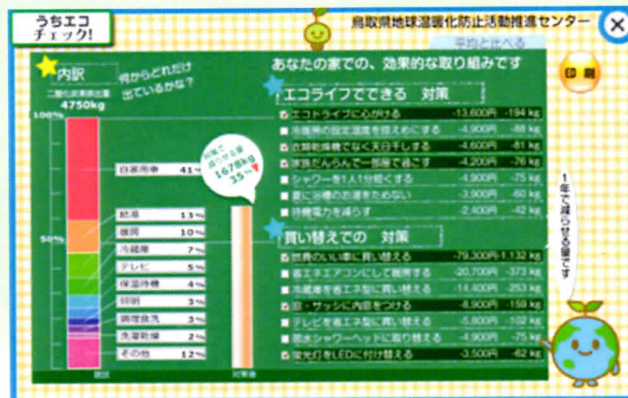

おうちの簡単省エネ診断してみませんか？

家庭の省エネ診断(うちエコチェック)

鳥取県家庭の簡易省エネ診断 概要

鳥取県センターは、家庭への効果的な温暖化対策の提案を目的とし、今年度より鳥取県の事業として、「鳥取県家庭の省エネ診断」を始めました。鳥取県家庭の省エネ診断ソフトを使用し、各家庭のエネルギー消費の無駄を見出し、アドバイザーがデータをもとに的確な改善案を提案するものです。

うちエコチェックで家庭の省エネ相談中。

家庭の省エネ簡易診断ソフト機能紹介

大きく三つの機能があります。メインとなる「うちエコチェック!」。さらに、地球温暖化に関する基礎知識習得のための「地球温暖化とは?」や子ども向けゲーム「ペンギンを救え!」なども含まれています。

うちエコチェック!

うちエコチェックの画面です。合計23個の選択式質問に回答し、「診断する」をクリックしてください。

診断する

診断されたご家庭における電気、ガス、灯油、ガソリンの各エネルギー使用量(オレンジ)が算出され、平均(緑)との関係がグラフとして分かります。さらに、一番右側のグラフではCO₂の排出量も見えます。

うちわけ

診断結果により、家庭内のエネルギー消費の「うちわけ」が分かります。また、効果的な対策を具体的に提示してくれるので、行動に移しやすいのが特徴です。

地球温暖化とは?

地球温暖化の基礎知識を一問一答形式でまとめてあります。ご自身の学習や、環境教育の教材としても活用できます。

機能もありません!

ゲームを通して温暖化防止を意識してもらう仕組みです。

家庭の省エネ診断ソフトの使用に興味のある方はご連絡下さい。